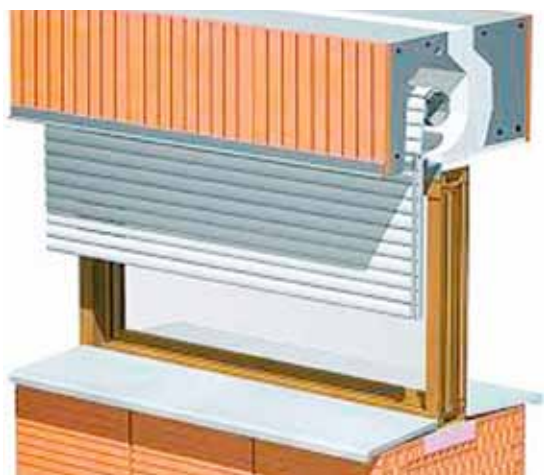

Přednosti a výhody

- Vysoký stupeň zastínění a snižování hladiny venkovního hluku,
- termoregulační i ochranný efekt,
- eliminace tepelných mostů,
- možnost elektrického ovládání,
- hliníkové lamely plněné PUR pěnou nebo plastové lamely,
- maximální garantovaná plocha 8,5 m²

Ovládání

Standardní rozměry:

	ŠÍŘKA [mm]		VÝŠKA [mm]	PLOCHA [m²]	LAMELA
	min.	max.	max.		
do překlada HELUZ	600	2 900	3 000	6,5 (lamela M317)	M317 M328 MY442
		2 700	2 800	5,8 (lamela M328)	
		4 000	2 100	8,5 (lamela MY442)