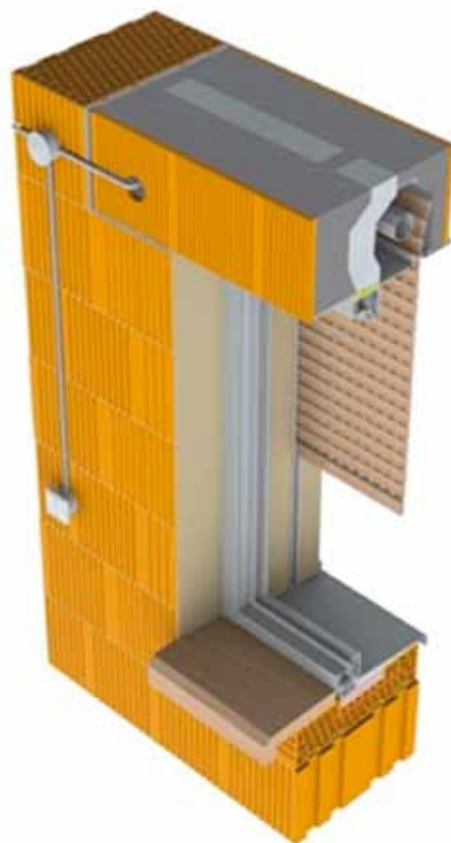

Přednosti a výhody

- Vysoký stupeň zastínění a snižování hladiny venkovního hluku,
- termoregulační i ochranný efekt,
- eliminace tepelných mostů,
- možnost elektrického ovládání,
- hliníkové lamely plněné PUR pěnou nebo plastové lamely,
- maximální garantovaná plocha 8,5 m²

Ovládání

Standardní rozměry:

	ŠÍŘKA [mm]		VÝŠKA [mm]	PLOCHA [m²]	LAMELA
	min.	max.	max.		
do překlada HELUZ	600	2 900	3 000	6,5 (lamela M317)	M317 M328 MY442
		2 700	2 800	5,8 (lamela M328)	
		4 000	2 100	8,5 (lamela MY442)