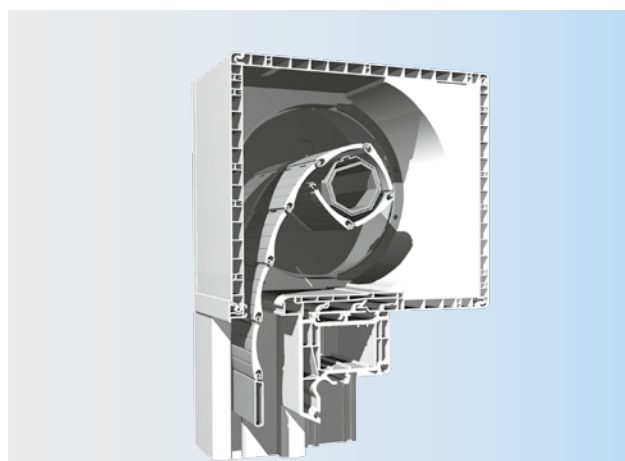

Přednosti a výhody

- Roleta se společně s oknem montuje jako jeden celek do okenního otvoru,
- hliníkové lamely plněné PUR pěnou nebo plastové lamely,
- plastový box je vyplněn polyuretanovou vložkou a nezasahuje do světlosti okna a je umístěn nad oknem,
- vysoký stupeň zastínění a snižování hladiny venkovního hluku,
- termoregulační i ochranný efekt,
- možnost elektrického ovládání,
- revizní klapka z interiéru.

Ovládání

Standardní rozměry:

	ŠÍŘKA [mm]		VÝŠKA [mm]	PLOCHA [m²]	LAMELA
	min.	max.	max.		
STAKUSIT	450 (ovládání motorem)	2 900	3 000	6,5	M317 M328 RM37
	500 (ovládání manuální)